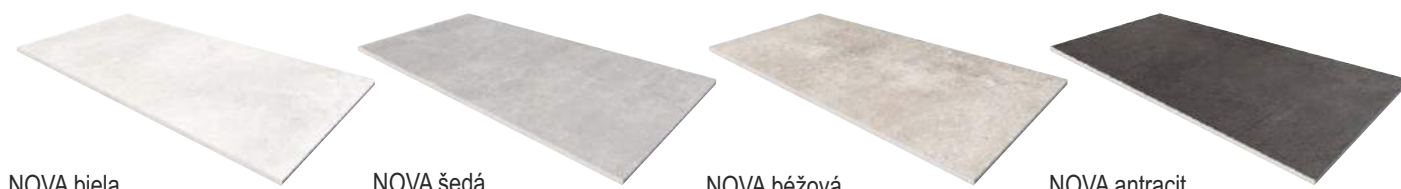

SÉRIA NOVA | Formát : 80 x 40 x 2 cm ; trieda protišmykovosti R11

NOVA biela

NOVA šedá

NOVA béžová

NOVA antracit

CENNÍK		* do vypredania zásob				Všetky farby	
platne	69,56 € / m² s DPH	cenová jednotka	hmot. v kg	kusov na pal.	dodacia doba	bez DPH	s DPH
PLATŇA 80 x 40 x 2 cm	Spotreba: cca 3,1 ks / m² vrátane 3 mm špár	ks	13,8	48	L	18,70	22,44

POHĽADOVÁ HRANA pre keramické platne	Universal	ľavá	pravá	príplatok za bm	B1	39,90	47,88
REZANIE ROHU DO UHLA pre keramické platne	na mieru	ľavá	pravá	príplatok za bm <th>B1</th> <td>99,50</td> <td>119,40</td>			

L = tieto produkty sú skladosť vo Wr.Neudorf (A).
B1 / B2 / B3 / B4 = tieto produkty budú vyrobené na základe objednávky do 1 / 2 / 3 / 4 / týždňov.
Ceny platia pri odbere zo závodu vo Wr.Neudorf v Rakúsku.