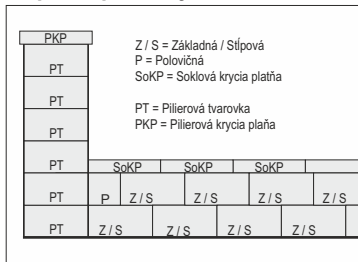

2. plot s pilierovými tvarovkami

PRE SPRÁVNÚ VÝSTAVBU

		cena jednotka	hmot. v kg	kusov na pal.	dodacia doba	bez DPH	s DPH
PLASTOVÉ KLINY 1 balenie = 50 ks		bal.	-	-	L	7,90	9,48
VODOTESNÉ LEPIDLO	Spotreba: 1 tuba = cca 13 ks základných tvaroviek alebo 14 ks krycích platní	tuba	-	-	L	9,70	11,64
PLOTOVÁ DILATAČNÁ ŠKÁRA	40 cm výška ; Spotreba: 1 ks na každých 8 bm soklu	ks	-	-	L	5,70	6,84
DILATAČNÁ ŠKÁRA biela - šedá - čierna		tuba	-	-	L	8,30	9,96
PLNIACI BETÓN	Spotreba: 1 vreca na 3,2 ks základných tvaroviek	vrece	40	35	L	9,15	10,98
PLASTIFIKÁTOR	Spotreba: 1 flaša = na 50 ks tvaroviek Iba pre svojpomocne miešaný betón. Pre Häusler plniaci betón nie je potrebný	fla.	1	-	L	10,15	12,18
REZ TVAROVKY 90°, 45°		prip.	-	-	B1	22,45	26,94