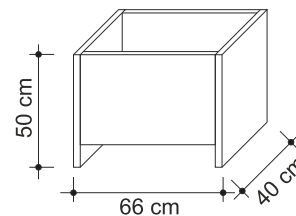

Formát platní 60 x 40 cm - **SANDSTEIN**

Běžová      Šedá      Hnedá

Formát platní 80 x 40 cm - **EASY LIVING**

Běžová      Šedá      Hnedá

Formát platní 60 x 40 cm - **NOBLIT**

Hochficht      Kristall      Carbon