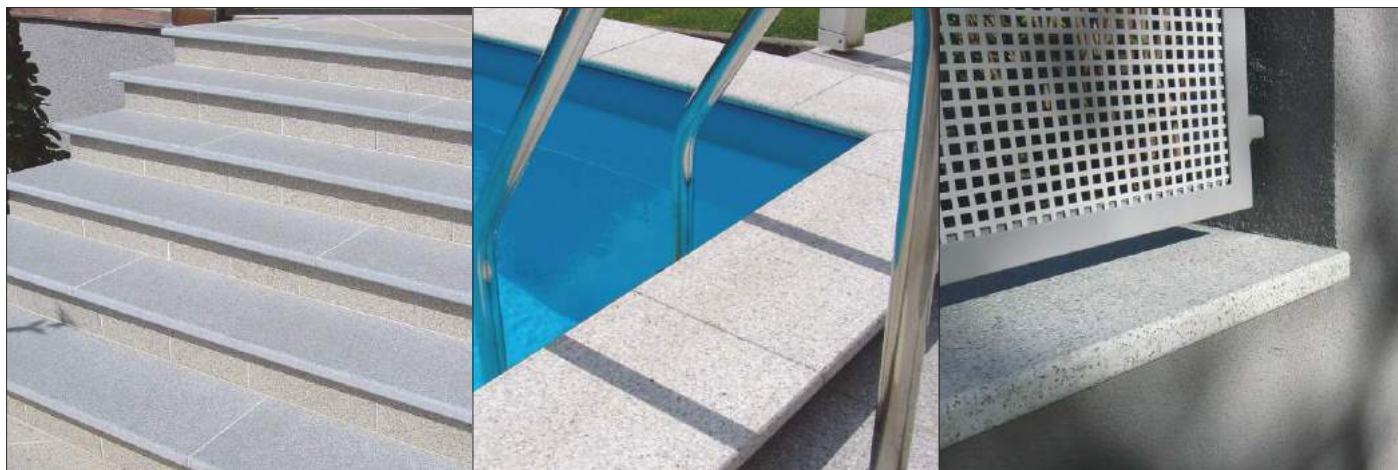

FAREBNÁ ŠKÁLA

CENNÍK platne 57,94 € / m² s DPH	cenová jednotka	hmot. v kg	kusov na pal.	dodacia doba	Všetky farby	
					bez DPH	s DPH
PLATŇA 67,2 x 33,3 x 3,1 cm Spotreba: cca 4,35 ks / m² vrátane 6 mm špár	ks	16,5	50	L	11,10	13,32
SOKLOVÁ LIŠTA 67,2 x 9,6 x 1,3 cm	ks	2	-	L	10,00	12,00

PRE PERFEKTNÉ DOKONČENIE

		cenová jednotka	hmot. v kg	kusov na pal.	dodacia doba	bez DPH	s DPH
POHLADOVÁ HRANA	Pohľadová hrana: Polkruhový profil 3,1 cm Pre dve pohľadové hrany uviesť pravú alebo ľavú: ☐ ľavá ☐ pravá	bežný meter	-	-	B1	28,70	34,44
ZÁKLADNÝ ČISTIČ	1 l kanister - cca 20 - 35 m²	kan.	1	-	L	24,90	28,80
REZ PLATNE	příplatok za rez napr.: diagonálny, polovičný ...	prip.	-	-	B1	15,50	18,60

IMPREGNÁCIA technológia výroby LeichtRein - Inklusive zaručuje doživotnú ochranu. Dodatočná impregnácia je zakázaná.

Pre tento program je možné použiť tieto techniky pokládky:

BETÓNOVÝ POTER ☒	KLEBER (lepenie na body) ☒	ŠPECIAL-KLEBER (lepenie celoplošne) ☒	PLASTOVÉ TERČE ☒	PIESKOVÉ LÔŽKO ☒

Upozorňujeme na špeciálne vlastnosti montážneho materiálu Häusler. Viac informácií k jednotlivým technikám pokládky a cenník montážneho materiálu nájdete na www.hausler.sk

EDELMAN kompletne riešenie pre TERASU / SCHODY / BAZÉN / PLOT

SCHODISKOVÉ PLATNE

BAZÉNOVÉ OBRUBY

KRYCIE PLATNE

L = tieto produkty sú skladosm vo Wr.Neudorf (A).
B1 / B2 / B3 / B4 = tieto produkty budú vyrobené na základe objednávky do 1 / 2 / 3 / 4 / týždňov.
Ceny platia pri odbere zo závodu vo Wr.Neudorf v Rakúsku.