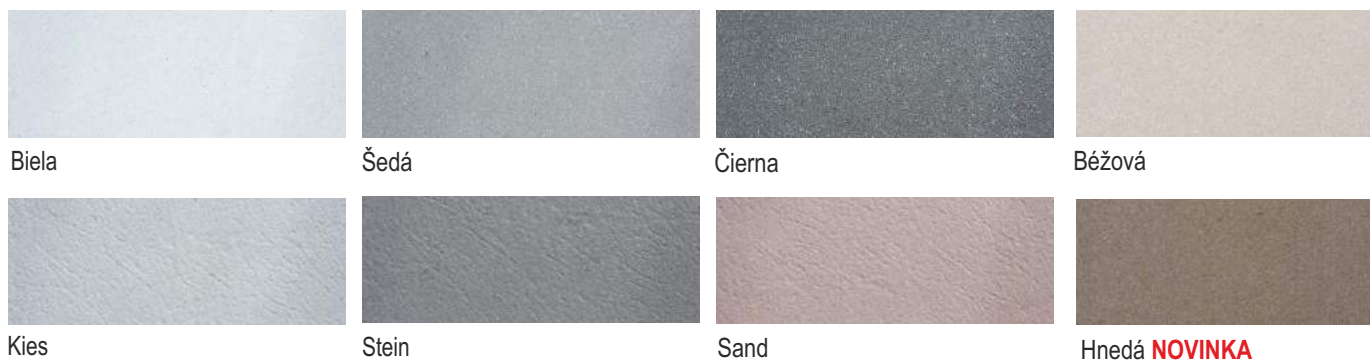

MODERN SCHODISKOVÉ PLATNE

FAREBNÁ ŠKÁLA

PREVEDENIE POHLADOVEJ HRANY

Polkruhový profil | hrúbka platne 3 cm

Všetky farby

CENNÍK

SCHODISKOVÁ PLATŇA 80 x 36 x 3 cm s 1 pohľadovou hranou

cenová jednotka	hmot. v kg	kusov na pal.	dodacia doba	bez DPH	s DPH
ks	22	37	L	59,90	71,88

LEPIACA MALTA	spotreba: 1 balenie = cca 8 - 10 bm / lepidlo nanášať na pásy	25 kg bal.	L	28,55	34,26
DILATAČNÁ ŠKÁRA biela - šedá - čierna	spotreba: 1 tuba = cca 5 bm	tuba	L	8,30	9,96
POHLADOVÁ HRANA		bežný meter B1		26,10	31,32
REZ PLATNE do 80 cm		prip.	B1	16,50	19,80
ZÁKLADNÝ ČISTIČ	1 l kanister - cca 20 - 35 m²	kan.	L	24,90	29,88

IMPREGNÁCIA technológia výroby LeichtRein - Inklusive zaručuje doživotnú ochranu. Dodatočná impregnácia je zakázaná.