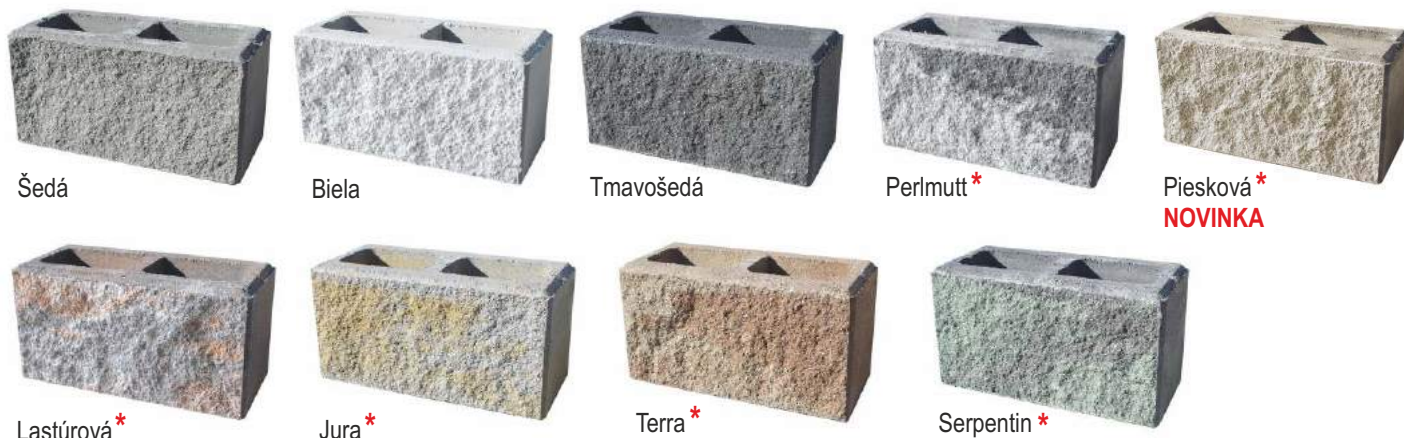

## FAREBNÁ ŠKÁLA

\* Každá tvarovka ma jedinečný melír pre dosiahnutie nepravidelného efektu.