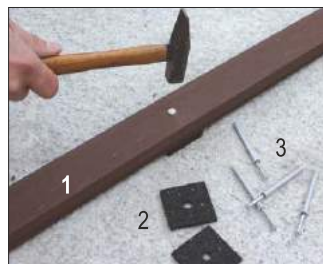

1. Podkladová konštrukcia

Hranol (1) uložiť na gumovú podložku (2), predvŕtať a zatĺkačím klinom (3) upevniť.