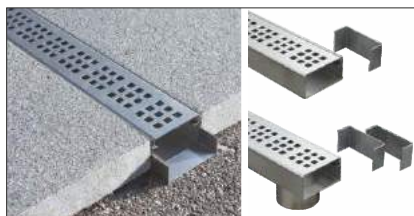

Estetické a jednoduché riešenie pre odvodnenie malých plôch. Bez sekania, jednoduché uloženie spolu s platňami.

Prepojovací diel = ukončovací diel je pribalený 1 ks pre žlab bez odtoku, pre žlab s odtokom sú pribalené 2 ks.