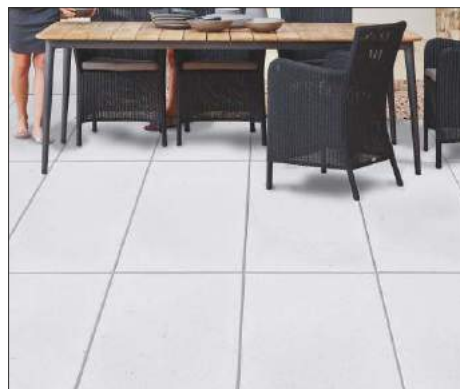

TERASOVÉ PLATNE