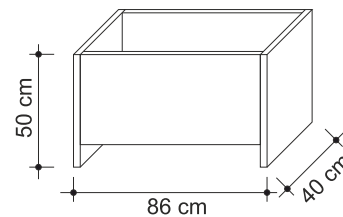

Formát platní 60 x 40 cm - **SANDSTEIN**

Běžová      Šedá      Hnedá

Formát platní 80 x 40 cm - **EASY LIVING**

Běžová      Šedá      Hnedá

Formát platní 60 x 40 cm - **NOBLIT**

Hochficht      Kristall      Carbon