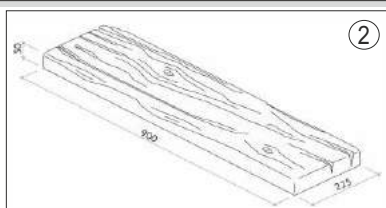

CENNÍK

	cenová jednotka	hmot. v kg	ks na pal.	dodacia doba	Hnedá patina	
					bez DPH	s DPH
KRAJOVKA 28 (24) x 12 x 4,5 cm (pozri obrázok)	ks	2,5	300	L	5,75	6,90
DOSKA 67 x 22,5 x 4,5 cm ①	ks	13,5	44	L	23,35	28,02
DOSKA 90 x 22,5 x 4,5 cm ②	ks	18,5	44	L	29,10	34,92
DOSKA 22,5 x 22,5 x 4,5 cm ③	ks	4,7	150	L	9,95	11,94
KRUH priemer 48 cm x 4,5 cm ④	ks	12,5	15	L	25,70	30,84
PALISÁDA 67 x 32 x 8 cm ⑤	ks	35,5	13	L	42,85	51,42
SCHODISKOVÝ BLOK 60 cm	ks	50		B2/B3	77,15	92,58
SCHODISKOVÝ BLOK 90 cm	ks	85		B2/B3	97,00	116,40
SCHODISKOVÝ BLOK 125 cm	ks	125		B2/B3	126,25	151,50
SCHODISKOVÝ BLOK 160 cm	ks	150		B2/B3	169,50	203,40

Profil 25 x 16 cm
Tri strany s vzhľadom dreva jedna strana hladká
Jeden koniec s vzhľadom dreva druhý koniec neopracovaný

Schodiskový blok: Autentické detaily - rozdielna štruktúra a odtieň jednotlivých blokov a imitácia podvalu je autentická a prirodzená. Vždy dostanete zmes týchto rozdielnych štruktúr.

DOSKA 49,5 x 25 x 5 cm	NOVINKA	ks	13	44	L	14,60	17,52
DOSKA 74,5 x 25 x 5 cm	NOVINKA	ks	20	22	L	21,05	25,26
DOSKA 100,5 x 25 x 5 cm	NOVINKA	ks	27	22	L	29,10	34,92
KRUH priemer 48 cm x 5 cm	NOVINKA	ks	13,5	40	L	25,70	30,84
DOSKA 24 x 24 x 5 cm	NOVINKA	ks	6,5	150	L	9,95	11,94