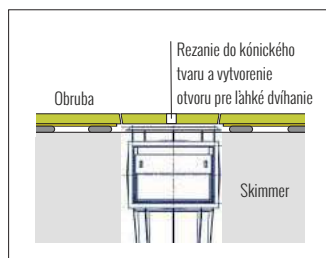

SKIMMER rezanie