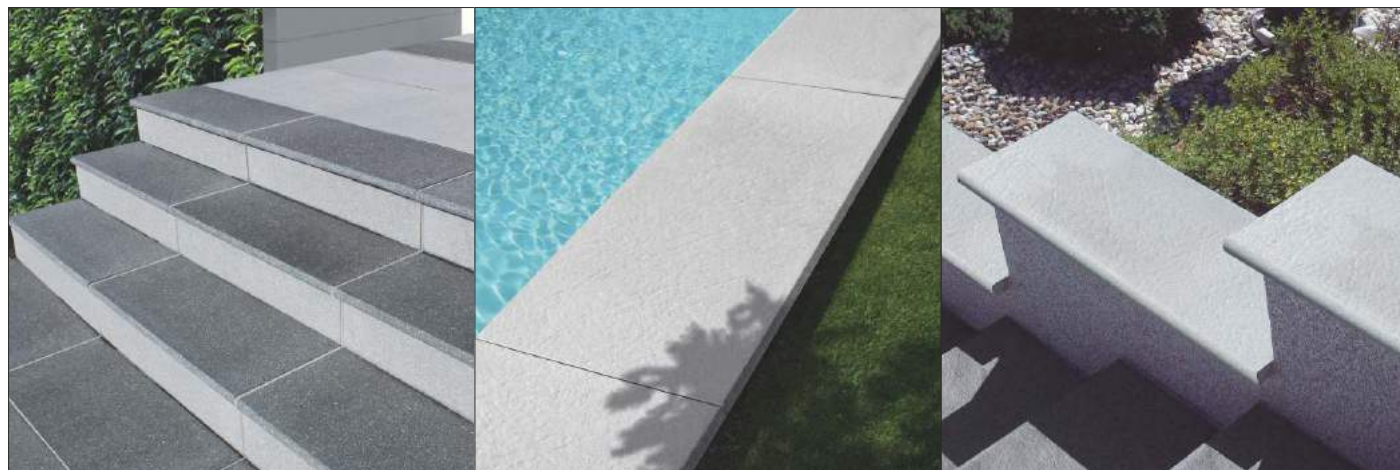

FAREBNÁ ŠKÁLA

CENNÍK platne 104,16 € / m² s DPH	cenová jednotka	hmot. v kg	kusov na pal.	dodacia doba	Všetky farby	
					bez DPH	s DPH
PLATŇA 80 x 40 x 3 cm Spotreba: cca 3,1 ks / m² vrátane 6 mm špár	ks	22,9	37	L	28,00	33,60
SOKLOVÁ LIŠTA 80 x 9,6 x 1,3 cm	ks	1,1	-	L	12,90	15,48

PRE PERFEKTNÉ DOKONČENIE

		cenová jednotka	hmot. v kg	kusov na pal.	dodacia doba	bez DPH	s DPH
POHLADOVÁ HRANA	Pohľadová hrana: Polkruhový profil Pre dve pohľadové hrany uviesť pravú alebo ľavú: ☐ ľavá ☐ pravá	bežný meter	-	-	B1	28,70	34,44
ZÁKLADNÝ ČISTIČ	1 l kanister - cca 20 - 35 m²	kan.	1	-	L	24,90	29,88
REZ PLATNE	príplatok za rez napr.: diagonálny, polovičný ...	príp.	-	-	B1	15,50	18,60

IMPREGNÁCIA technológia výroby LeichtRein - Inklusive zaručuje doživotnú ochranu. Dodatočná impregnácia je zakázaná.

Pre tento program je možné použiť tieto techniky pokládky:

BETÓNOVÝ POTER ☒	KLEBER (lepenie na body) ☒	ŠPECIAL-KLEBER ☒ pokládka nie je povolená	PLASTOVÉ TERČE ☒	PIESKOVÉ LÔŽKO ☒

Upozorňujeme na špeciálne vlastnosti montážneho materiálu Häusler. Viac informácií k jednotlivým technikám pokládky a cenník montážneho materiálu nájdete na www.hausler.sk

MODERN kompletne riešenie pre TERASU / SCHODY / BAZÉN / PLOT

SCHODISKOVÉ PLATNE

BAZÉNOVÉ OBRUBY

KRYCIE PLATNE

L = tieto produkty sú skladosm vo Wr.Neudorf (A).
B1 / B2 / B3 / B4 = tieto produkty budú vyrobené na základe objednávky do 1 / 2 / 3 / 4 / týždňov.
Ceny platia pri odbere zo závodu vo Wr.Neudorf v Rakúsku.