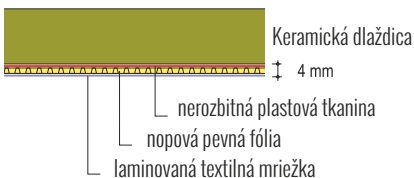

Systémové riešenie - keramika

Naše systémové riešenie pozostávajúce z **nerozbitnej plastovej tkaniny, nopovej pevnej fólie** vyrobenej z tlakovo odolného polypropylénu a **laminovanej textilnej mriežky**.

Všetky komponenty sa nanášajú priamo vo výrobe na keramickú dlaždicu pomocou vysoko kvalitného priemyselného lepidla a tým zaisťujú mimoriadne odolné a flexibilné spojenie medzi betónovým podkladom a keramickou dlaždicou.

Vďaka tomuto systému môžeme teraz ponúknuť kompletne riešenie pre vonkajšie keramické dlaždice v perfektnom prevedení a v súlade s normami.