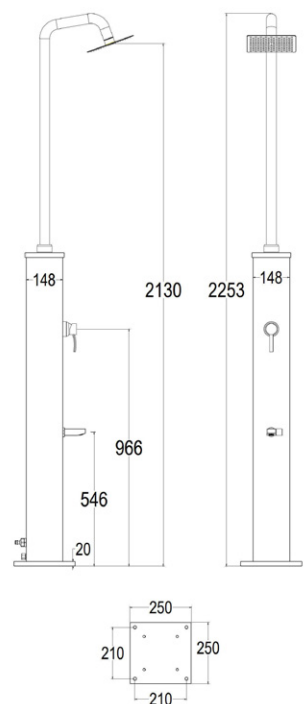

Ducha grande con boquillas de silicona anticalcárea

Capacidad de 26 litros de agua calentada por energía solar

Lavapiés y accesorios de latón color Negro Mate

Tapón de desagüe para la ducha

Grifo de llenado de entrada

1 Filtro anticalcáreo

Tapones con casquillos especiales de nylon para la protección de la fijación

Bolsa de protección

Traducción realizada con la versión gratuita del traductor www.DeepL.com/Translator

DOCCIA-DINO

8025431017245

95

Elegante

PESO
15

COLORE
Nero

LITRI
26