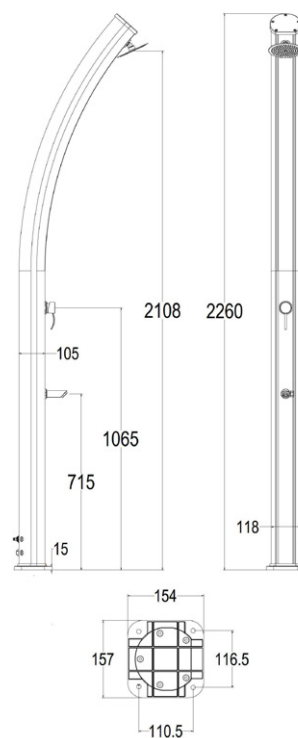

### DESCRIZIONE

Doccia da esterno EMI in Alluminio-riscaldamento Solare - 25 litri.

Colore BLU. Soffione rotondo: diametro di 15 cm, con ugelli anticalcare

Lavapiedi e accessori in ottone colore Black Matt Filtro Anticalcare.

### FRANÇAIS

Douche extérieure solaire EMI en aluminium ,couleur BLEU - 25 litres.

Pommeau de douche rond: diamètre de 15cm avec buses anticalcaire.

Tous accessoires en laiton black matt. Filtre anticalcaire

### ESPAÑOL

EMI Aluminio Ducha exterior con calefacción solar 25 litros

Ducha redonda grande de 15 cm con boquillas anticalcáreas

Lavapiés de latón cromado y accesorios 1 filtro anticalcáreo

Tapones con casquillos de nylon especiales para la protección de la fijación Bolsa de protección

# 113

**PESO**

10 kg

**COLORE**

Blu

**LITRI**

40