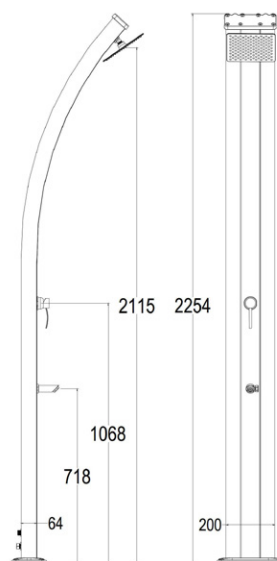

Large square shower head with anti-limescale nozzles Black matt brass foot washer and accessories

Draining plug for shower. Anti-limescale filter

Plugs with special nylon bushes for fixing protection Protective bag for end of season

ESPAÑOL

LEA Ducha exterior de aluminio con calefacción solar 30 litros

Ducha cuadrada grande con boquillas anticalcáreas Lavapiés de latón cromado y accesorios

Tapón de desagüe para la ducha 1 filtro anticalcáreo

Tapones con casquillos de nylon especiales para la protección de la fijación Bolsa de protección para el final de la temporada

DOCCIA-LEA-GRIGIA

8025431016989

107

PESO

15 kg

COLORE

Grigio